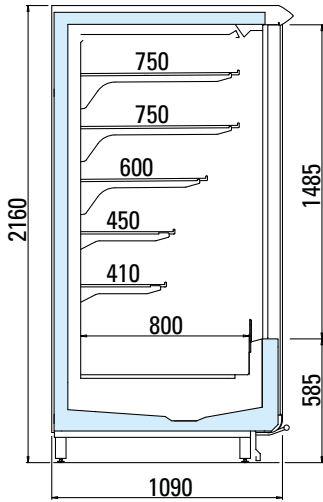

# Wengen

	Lunghezza senza spalle Length without ends Länge ohne Seiten Longeur sans joues Longitud sin laterales Длина без боковин	Porte Doors Türen Portes Puertas Дверцы	Temperatura di esercizio Working temperature Betriebstemperatur Temp. de fonctionnement Temperatura de trabajo Рабочая температура	Superficie di esposizione orizzontale Horizontal display surface Gesamte Ausstellungsfläche Surface d'exposition horizontale Superficie de exposición de apoyo Горизонтальная площадь экспозиции	Capacità utile Net volume Nutzleistung Capacité utile Capacidad útil Полезный объем
	mm		°C		dm <sup>3</sup>
	1562	2	-18°C/-25°C	5,74	1554
	2343	3		8,61	2331
	3124	4		11,48	3109
	3905	5		14,35	3886